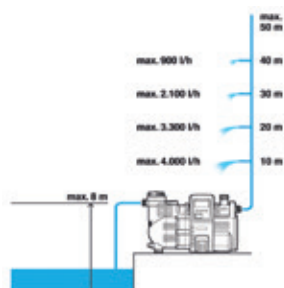

01759-20
ПОМПА С ЕЛЕКТРОНЕН
ПРЕСОСТАТ 5000/5E LCD
COMFORT
КОД 967296401