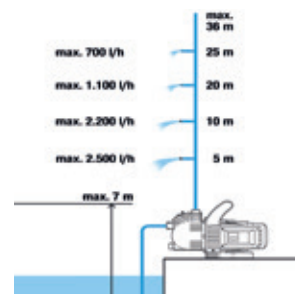

01707-20

**ГРАДИНСКА ПОМПА 3000/4
CLASSIC**

КОД 966625801