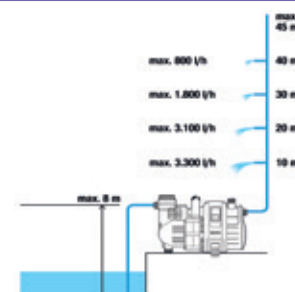

КОД 966625901

01732-20

**ГРАДИНСКА ПОМПА 4000/4
COMFORT**

КОД 966606601

01753-20

**ХИДРОФОРНА УРЕДБА 3000/4
ECO CLASSIC**

КОД 967245901

01754-20