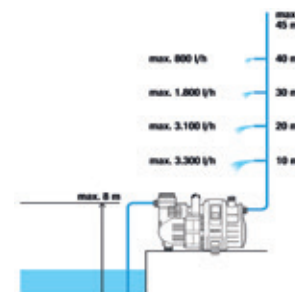

КОД 966625901

01732-20

**ГРАДИНСКА ПОМПА 4000/4
COMFORT**

КОД 966606601

01753-20

**ХИДРОФОРНА УРЕДБА 3000/4
ECO CLASSIC**

КОД 967245901

01754-20