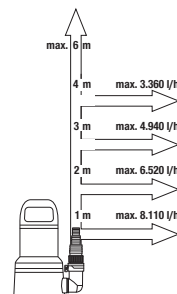

09030-20
ПОТОПЯЕМА ПОМПА ЗА ЧИСТА
ВОДА 9000
КОД 970485501