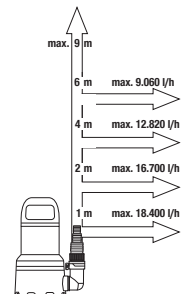

09044-20

ДРЕНАЖНА ПОМПА ЗА МРЪСНА ВОДА 20000

КОД 970486101