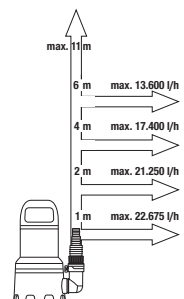

09046-20

**ДРЕНАЖНА ПОМПА ЗА МРЪСНА
ВОДА 25000**

КОД 970486201