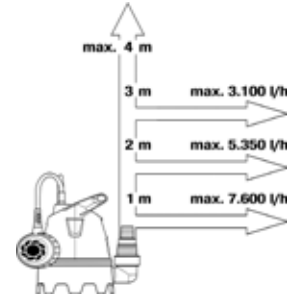

09005-29
ПОМПА ЗА МРЪСНА ВОДА 8800
КОД 970442701