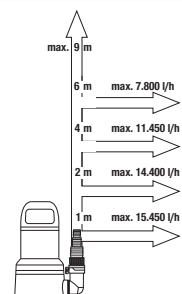

09036-20

ДРЕНАЖНА ПОМПА ЗА ЧИСТА ВОДА 17000 АКВАСЕНЗОР

КОД 970485801