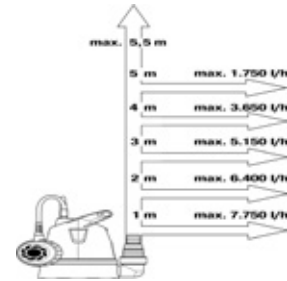

09001-29
ДРЕНАЖНА ПОМПА ЗА ЧИСТА
ВОДА 8600
КОД 970442501