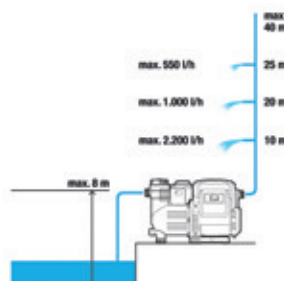

01757-20
ПОМПА С ЕЛЕКТРОНЕН
ПРЕСОСТАТ 3500/4E CLASSIC
КОД 967296201