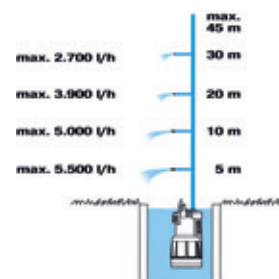

01476-20

**АВТОМАТИЧНА ПОТОПЯЕМА
ПОМПА ЗА НАПОЯВАНЕ 6000/5**

КОД 900924901