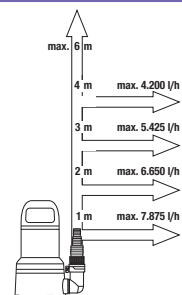

09040-20

ПОМПА ЗА МРЪСНА ВОДА 9000

КОД 970485901