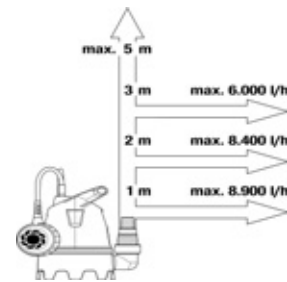

09006-29
Дренажна Помпа за Мръсна
Вода 9300
КОД 970442901