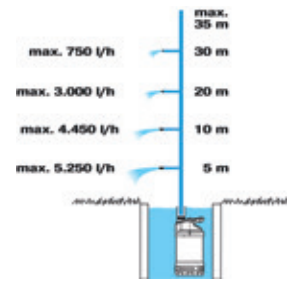

01771-20
ПОТОПЯЕМА ПОМПА 5600/4 INOX
AUTO
КОД 967975401