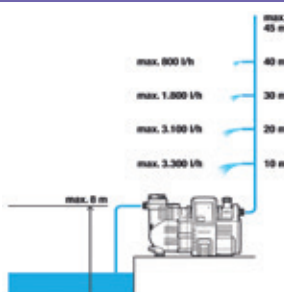

01758-20
ПОМПА С ЕЛЕКТРОНЕН
ПРЕСОСТАТ 4000/5E COMFORT
КОД 967296301