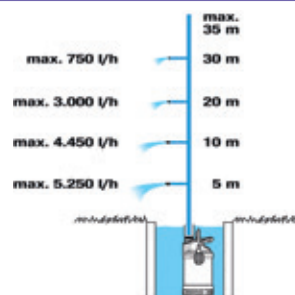

01768-20
ПОТОПЯЕМА ПОМПА 5600/4 INOX
КОД 967975201