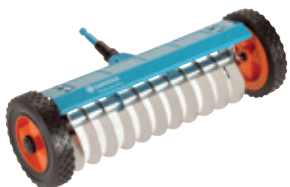

03395-20 КОЛЕСЕН АЕРАТОР ЗА ТРЕВА COMBI

КОД 901045501 / 3 бр.

88,75 лв. **106,50 лв.**

Идеално за отстраняване на мъх, изсъхнала трева и плевели от тревата, позволявайки на почвата да абсорбира по-добре въздух, вода и хранителни вещества. Има специални гладко плъзгащи се зъбци от еластична неръждаема стомана и работна ширина 32 см. Здравите колела със специален профил и носеща ос улесняват работата. Има 25 години гаранция.

10
ГОДИНИ ГАРАНЦИЯ