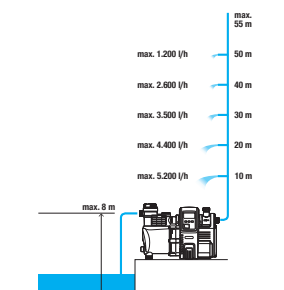

01760-20
ПОМПА С ЕЛЕКТРОНЕН
ПРЕСОСТАТ 6000/6E LCD INOX
PREMIUM
КОД 967296501