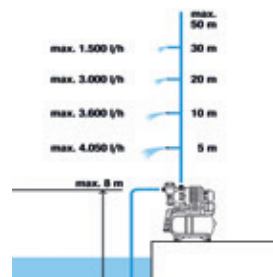

КРИВИ НА ПРОИЗВОДИТЕЛНОСТТА НА ВОДНИТЕ ПОМПИ

01755-20
ХИДРОФОРНА УРЕДБА 5000/5
ECO COMFORT
КОД 967246101