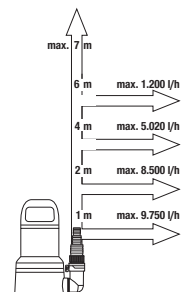

09034-20

ДРЕНАЖНА ПОМПА ЗА ЧИСТА ВОДА 11000 АКВАСЕНЗОР

КОД 970485701