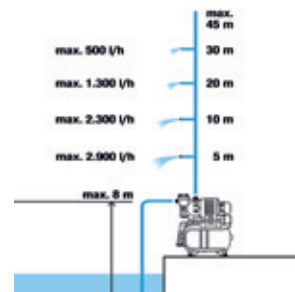

01754-20

**ХИДРОФОРНА УРЕДБА 4000/5
ECO CLASSIC**

КОД 967246001