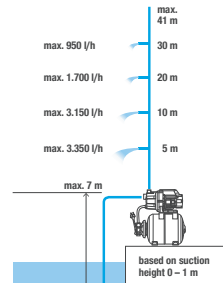

09023-20
ХИДРОФОРНА УРЕДБА 3700/4
КОД 970498601