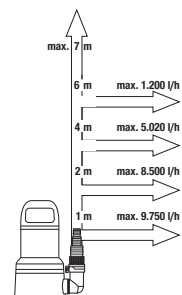

КРИВИ НА ПРОИЗВОДИТЕЛНОСТТА НА ВОДНИТЕ ПОМПИ

09032-20

ДРЕНАЖНА ПОМПА ЗА ЧИСТА ВОДА 11000

КОД 970485601