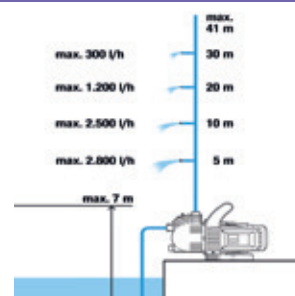

КОД 966625901

01732-20

**ГРАДИНСКА ПОМПА 4000/4
COMFORT**

КОД 966606601

01753-20

**ХИДРОФОРНА УРЕДБА 3000/4
ECO CLASSIC**

КОД 967245901

01754-20