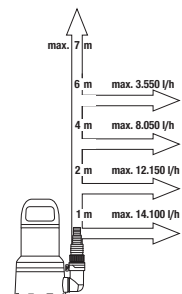

09042-20

ДРЕНАЖНА ПОМПА ЗА МРЪСНА ВОДА 16000

КОД 970486001